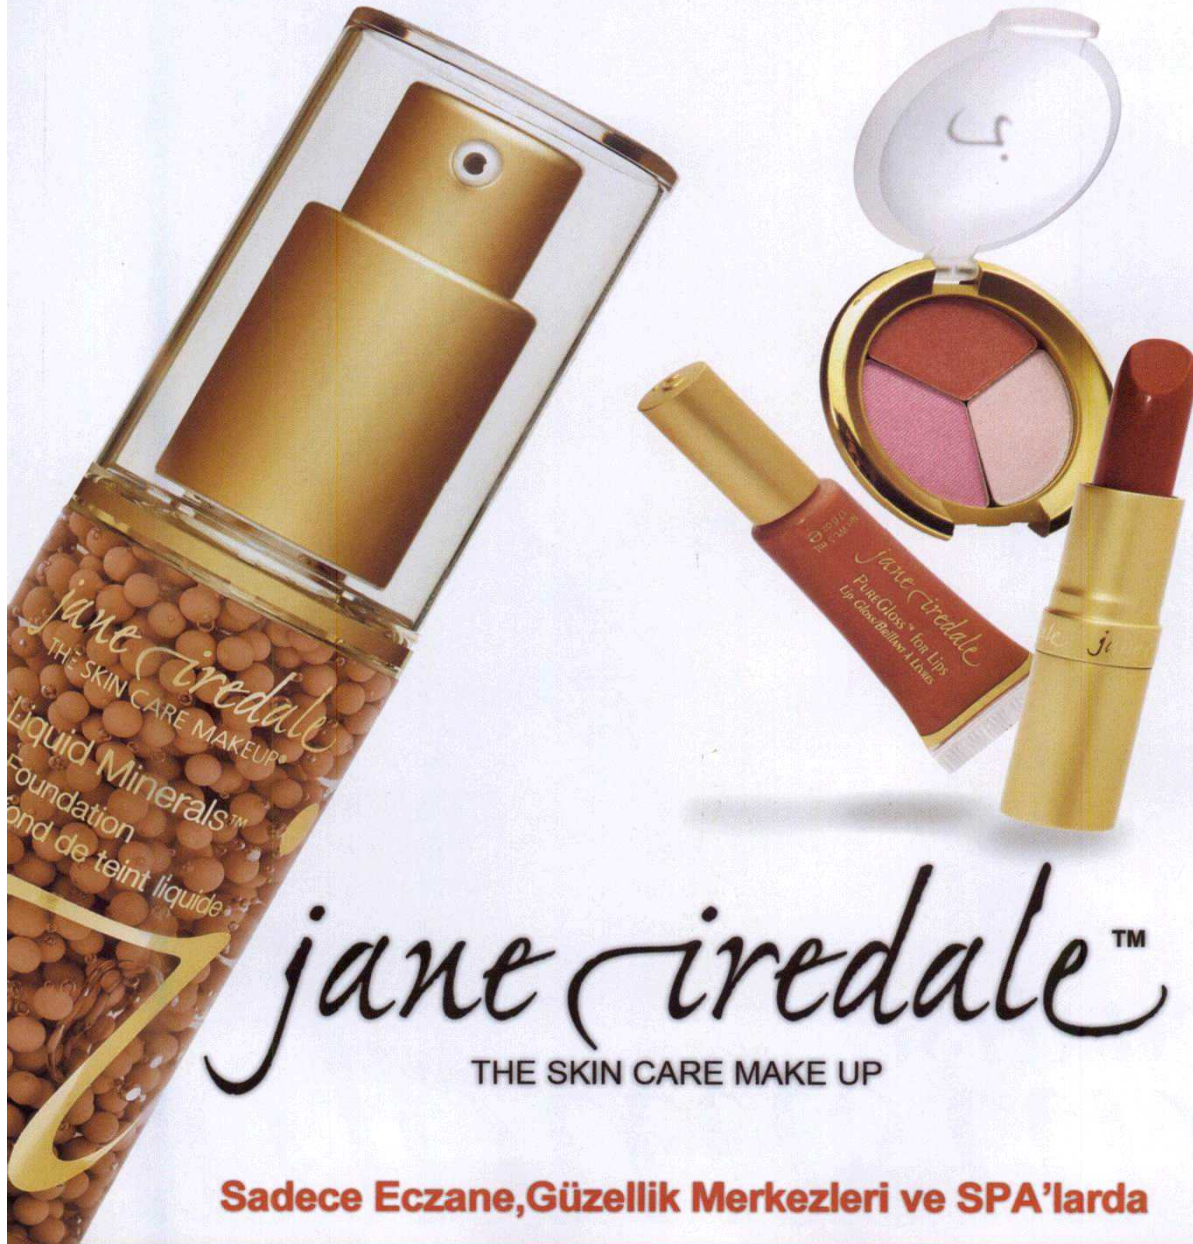

Mineral Makyaj Deyince

Ödüllü Ürünleri ile **Jane Iredale** Cilt Bakım Makyajı

jane iredale™
THE SKIN CARE MAKE UP

Sadece Eczane, Güzellik Merkezleri ve SPA'larda

Jane Iredale Türkiye Distribütörü, Mayaderm Sağlık ve Güzellik Ürünleri Sanayi ve Ticaret Ltd.
Tel : 0090 216 469 2531 pbx - Fax : 0090 216 469 7278 - E-posta : info @ mayaderm.com